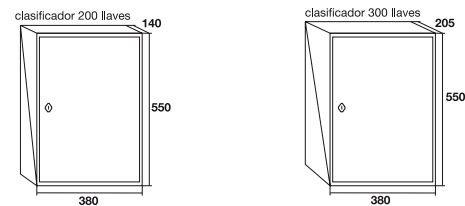

48 llaves
Unidades / Caja: 20
Medidas: 180 x 250 mm
Cod. 04131
€ 24,70

60 llaves
Unidades / Caja: 6
Medidas: 370 x 280 mm
Cod. 04132
€ 30,60

160 llaves
Unidades / Caja: 6
Medidas: 370 x 280 mm
Cod. 04141
€ 56,30

COLGADORES DE ACERO REGULABLES

Clasificador de llaves con apertura de libro.
Ganchos ajustables en altura. Hoja índice y llaveros de etiquetado incluido.

200 llaves
Medidas:
550 x 380 x 140 mm
1 hoja
Cod. 11200
€ 98,80

300 llaves
Medidas:
550 x 380 x 205 mm
2 hojas
Cod. 11300
€ 151,80

CAJAS FUERTES

KEYTRONIC

Código de uso + código Master de emergencia de 3 a 8 dígitos cada uno.

Teclado plano.

Retardo de 1 a 99 minutos incorporado.