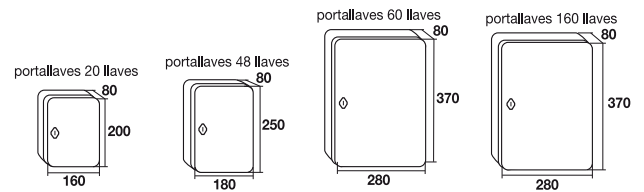

ARMARIOS DE LLAVES

COLGADORES DE ACERO FIJOS

Clasificador de llaves con apertura de libro.
Hoja índice y llaveros de etiquetado incluido.

20 llaves
Unidades / Caja: 20
Medidas: 160 x 200 mm
Cod. 04130
€ 18,80

48 llaves
Unidades / Caja: 20
Medidas: 180 x 250 mm
Cod. 04131
€ 24,70

60 llaves
Unidades / Caja: 6
Medidas: 370 x 280 mm
Cod. 04132
€ 30,60

160 llaves
Unidades / Caja: 6
Medidas: 370 x 280 mm
Cod. 04141
€ 56,30

COLGADORES DE ACERO REGULABLES

Clasificador de llaves con apertura de libro.
Ganchos ajustables en altura. Hoja índice y llaveros de etiquetado incluido.

200 llaves
Medidas:
550 x 380 x 140 mm
1 hoja
Cod. 11200
€ 98,80

300 llaves
Medidas:
550 x 380 x 205 mm
2 hojas
Cod. 11300
€ 151,80

CAJAS FUERTES

KEYTRONIC

Código de uso + código Master de emergencia de 3 a 8 dígitos cada uno.

Teclado plano.

Retardo de 1 a 99 minutos incorporado.