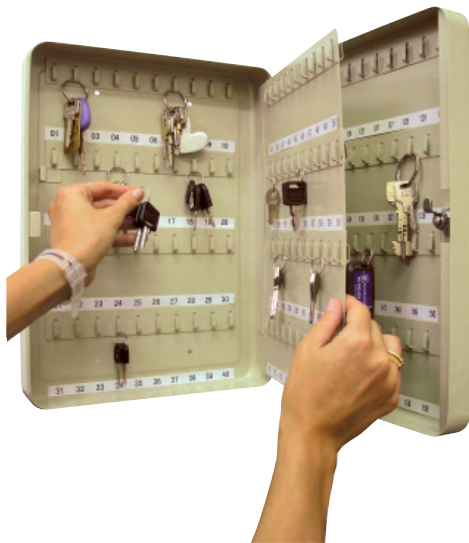

ARMARIOS DE LLAVES

COLGADORES DE ACERO FIJOS

Clasificador de llaves con apertura de libro.
Hoja índice y llaveros de etiquetado incluido.

20 llaves
Unidades / Caja: 20
Medidas: 160 x 200 mm
Cod. 04130
€ 18,80

COLGADORES DE ACERO REGULABLES

Clasificador de llaves con apertura de libro.
Ganchos ajustables en altura. Hoja índice y llaveros de etiquetado incluido.

200 llaves
Medidas:
550 x 380 x 140 mm
1 hoja
Cod. 11200
€ 98,80

300 llaves
Medidas:
550 x 380 x 205 mm
2 hojas
Cod. 11300
€ 151,80

CAJAS FUERTES

KEYTRONIC

Código de uso + código Master de emergencia de 3 a 8 dígitos cada uno.

Teclado plano.

Retardo de 1 a 99 minutos incorporado.

Cuatro pilas interiores de 1,5 V. Llave de emergencia.
Fijación a la pared trasera.

Dos bulones de 20 mm. Ø

Llave de emergencia.

Keytronic-30
30 llaves

Alto 340
Ancho 400
Fondo 120

Cod. 70555
€ 125,00

Keytronic-50
50 llaves